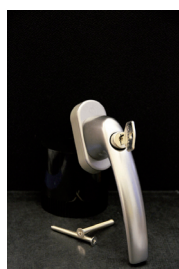

Brunt handtag
150kr
Passar till inåtgående
fönster och dörrar.

Vitt handtag
m. knapp 120kr
Passar till inåtgående
fönster och dörrar.

Silvrigt handtag
m. knapp 120kr
Passar till inåtgående
fönster och dörrar.

Vitt handtag
låsbart 210kr
Passar till inåtgående
fönster och dörrar.

Silvrigt handtag
låsbart 210kr
Passar till inåtgående
fönster och dörrar.

Fjäderbelastat
lås 125kr
Passar till inåtgående
och utåtgående dörrar.

**Bild
saknas**

Silvrigt handtag
vid Assalås 625kr
Passar till inåtgående
dörrar.

Passar till utåtgående dörrar.

Vitt handtag
cylinderlås
Standard till
utåtgående dörrar.

Silvrigt handtag
cylinderlås 230kr
Passar till utåtgående
dörrar.